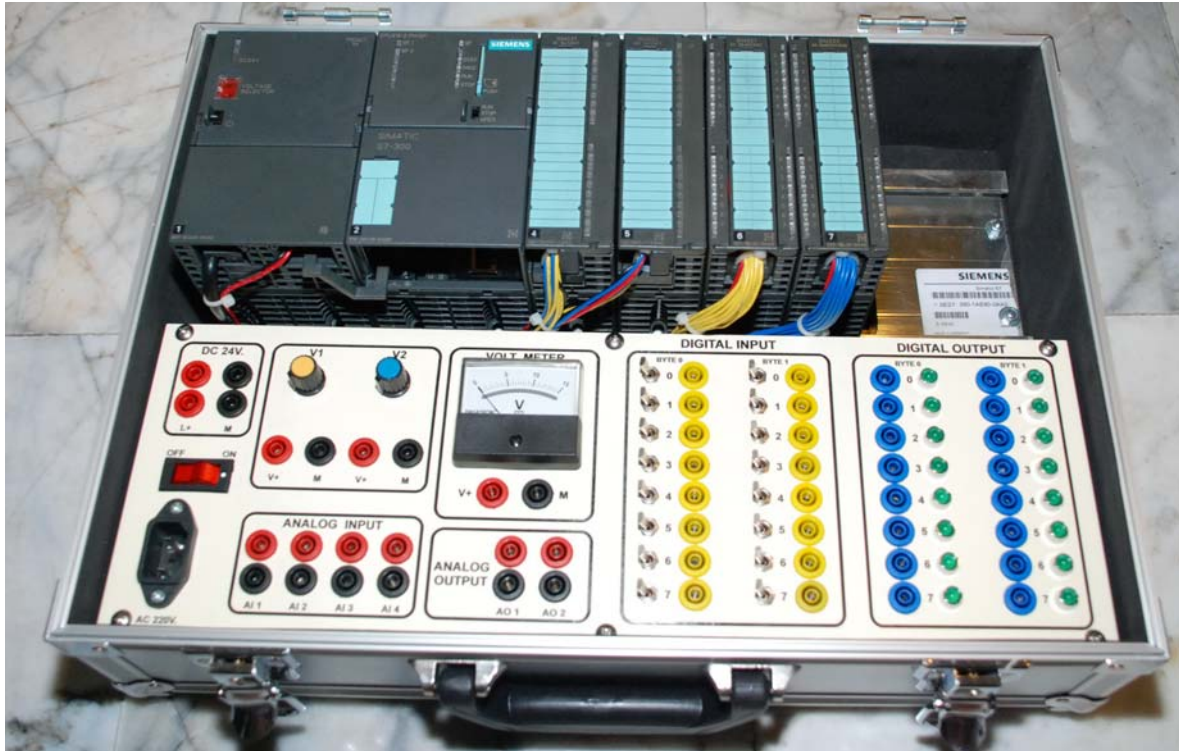

## Standard PLC SIEMENS S7 Training set

ใช้ CPU 315-2 PN/DP และ CPU 315-2DP , 8 AI, 4 AO, 16 DI, 16 DO

**\*\* มีอุปกรณ์การฝึกอบรม 6 ชุดพร้อม Notebook**